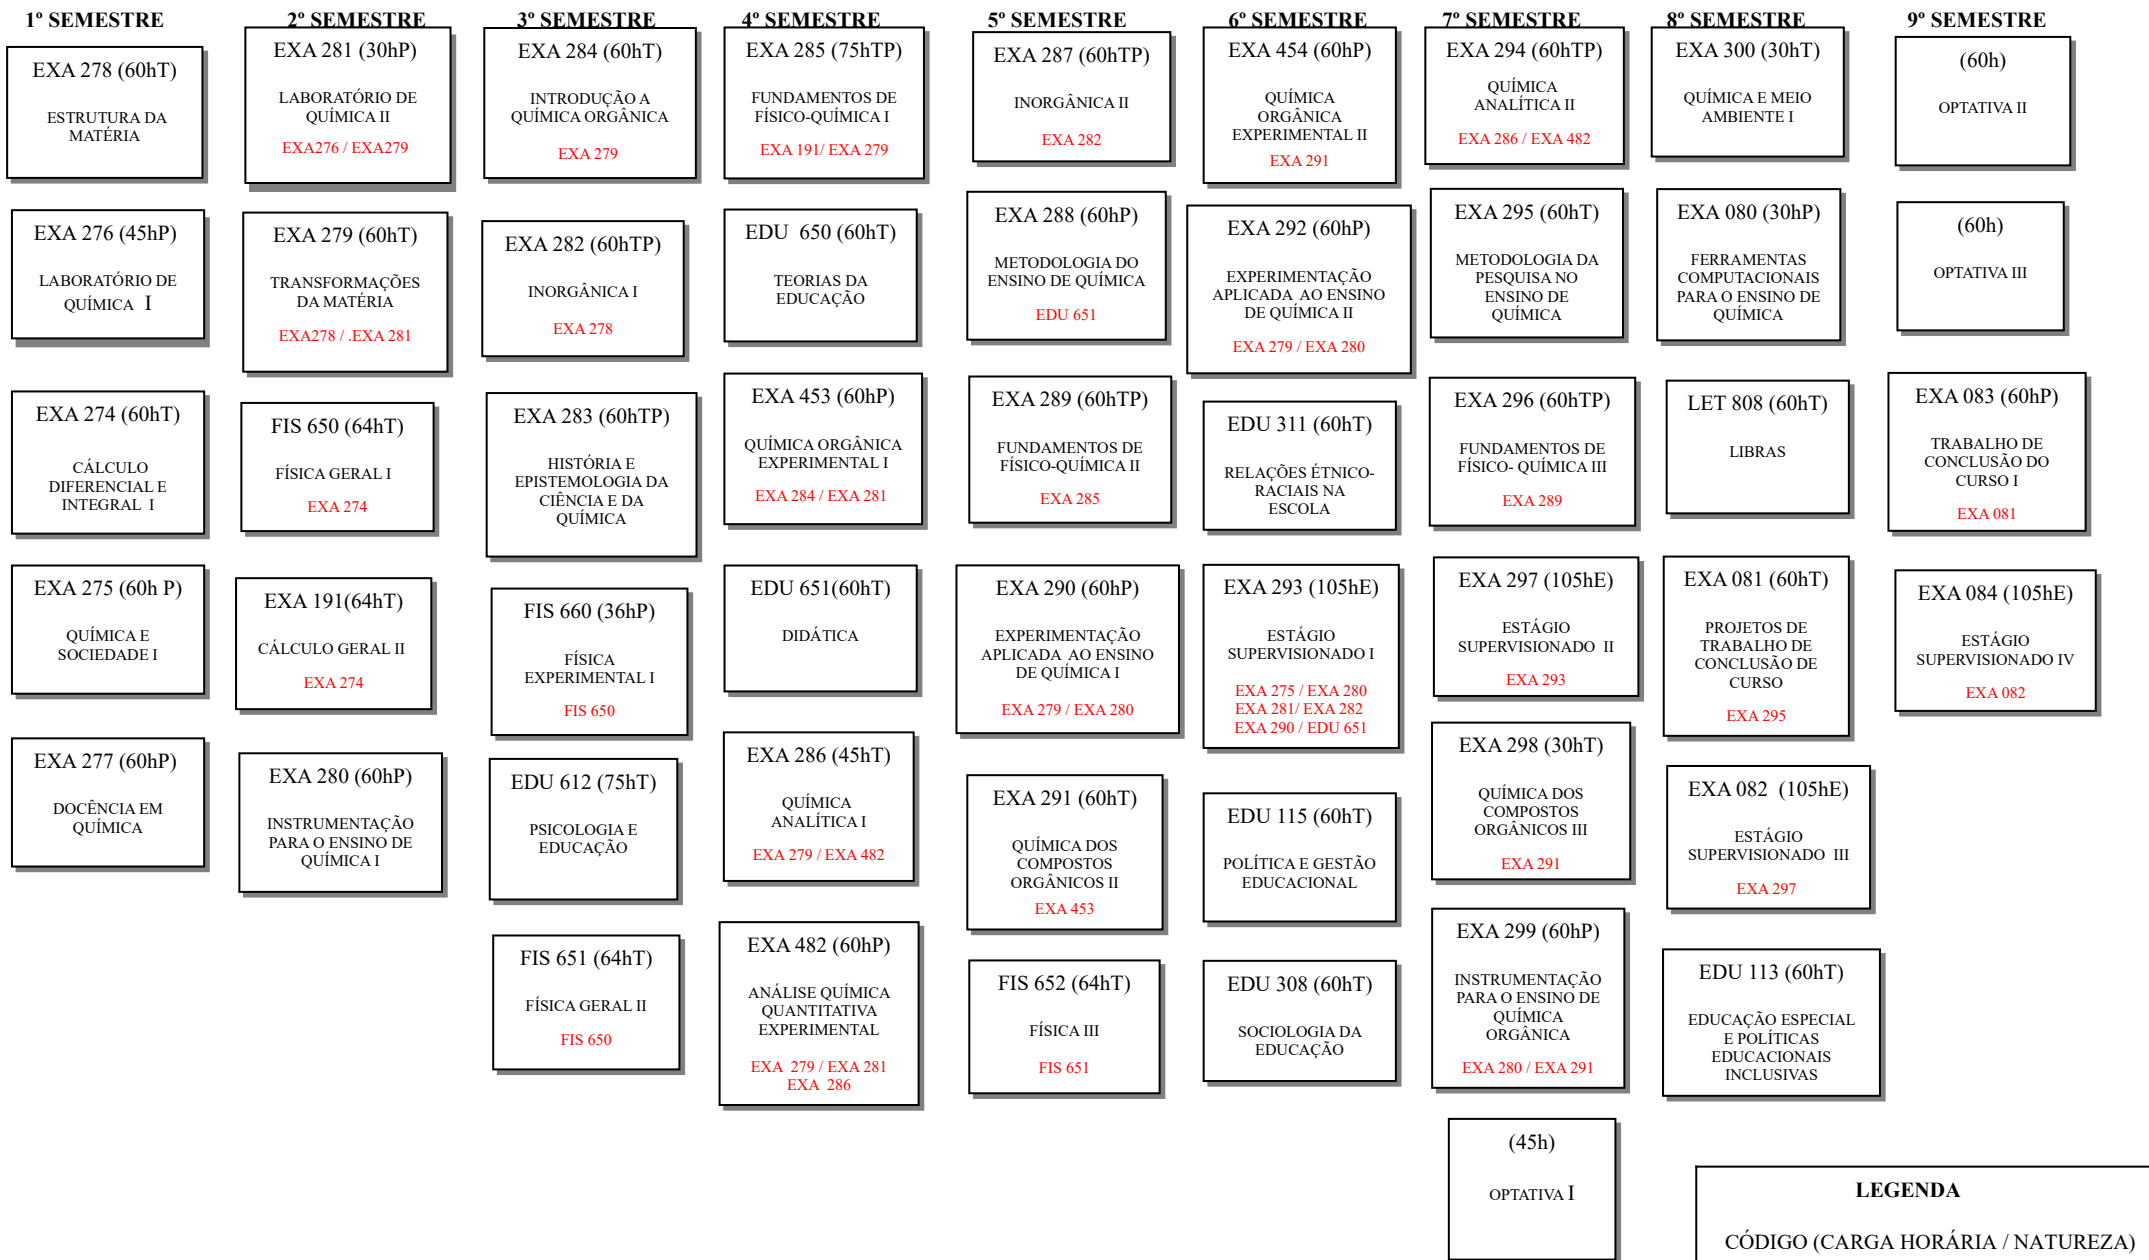

CURSO DE LICENCIATURA EM QUÍMICA – FLUXOGRAMA –NOVA MATRIZ

LEGENDA

CÓDIGO (CARGA HORÁRIA / NATUREZA)

NOME DA DISCIPLINA

PRE-REQUISITOS